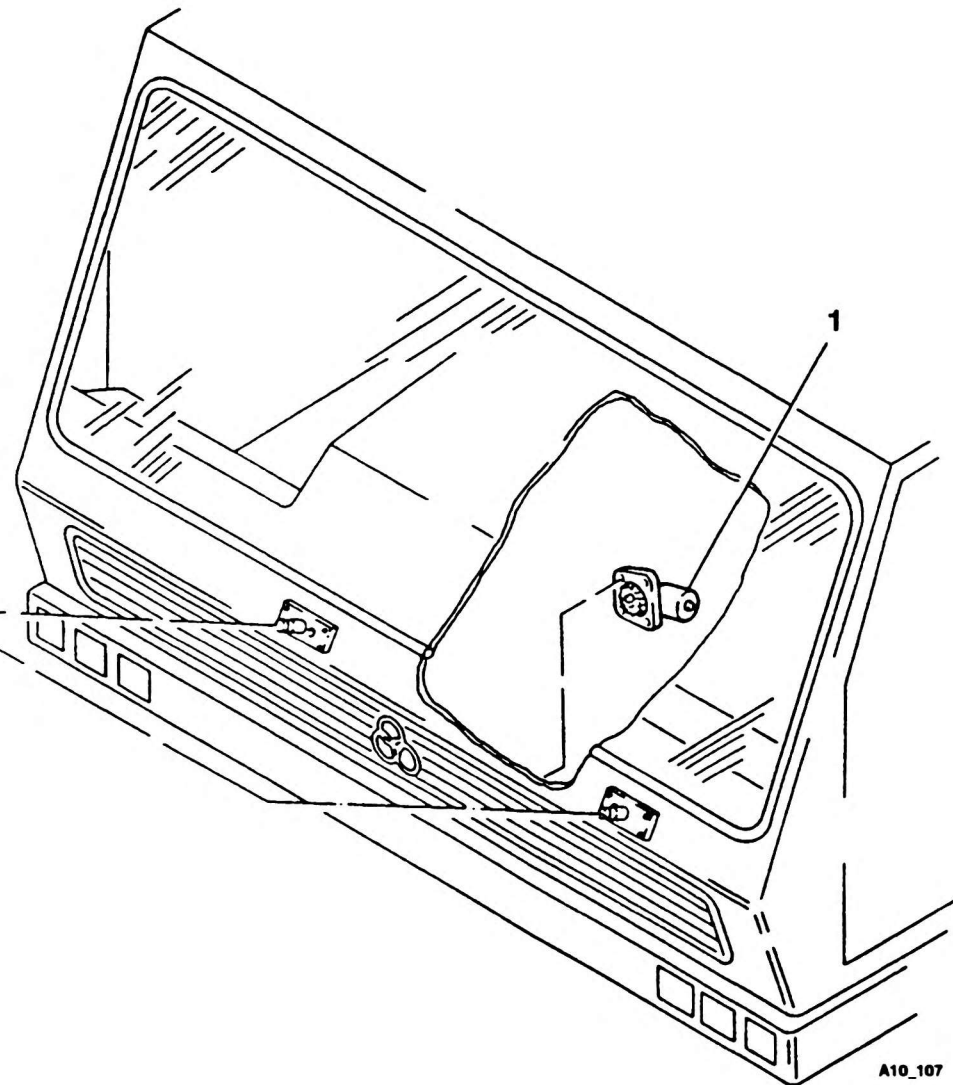

WISCHERANLAGE
WIPER SYSTEM

BILDТАFEL PICTORIAL DISPLAY			KMK 4080
			BE 550
09.91	2225020-ETL	1/1	G 231

A10_107